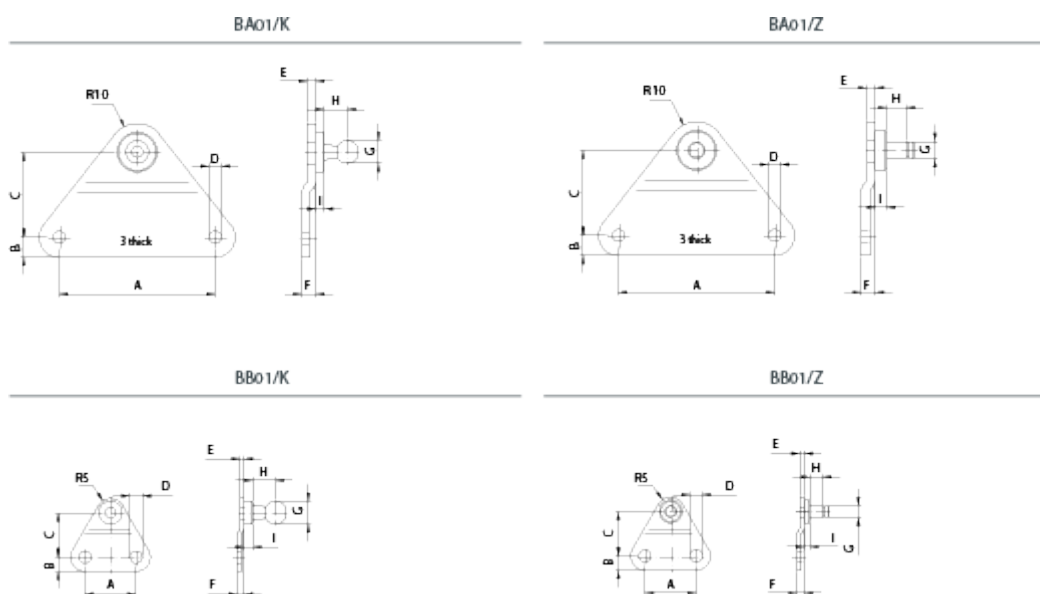

Varenummer: 04HBB01Z04  
 Beskrivelse: Stabilus Industry Line Sidebeslag, fladt Stål  
 Type BB01Z04 M4

## Mål

A = 18  
 B = 5  
 C = 15.5  
 D = 4.3  
 E = 1.5  
 F = 2.5  
 G = 4  
 H = 4.5

I = 2  
 Stability = 180 N